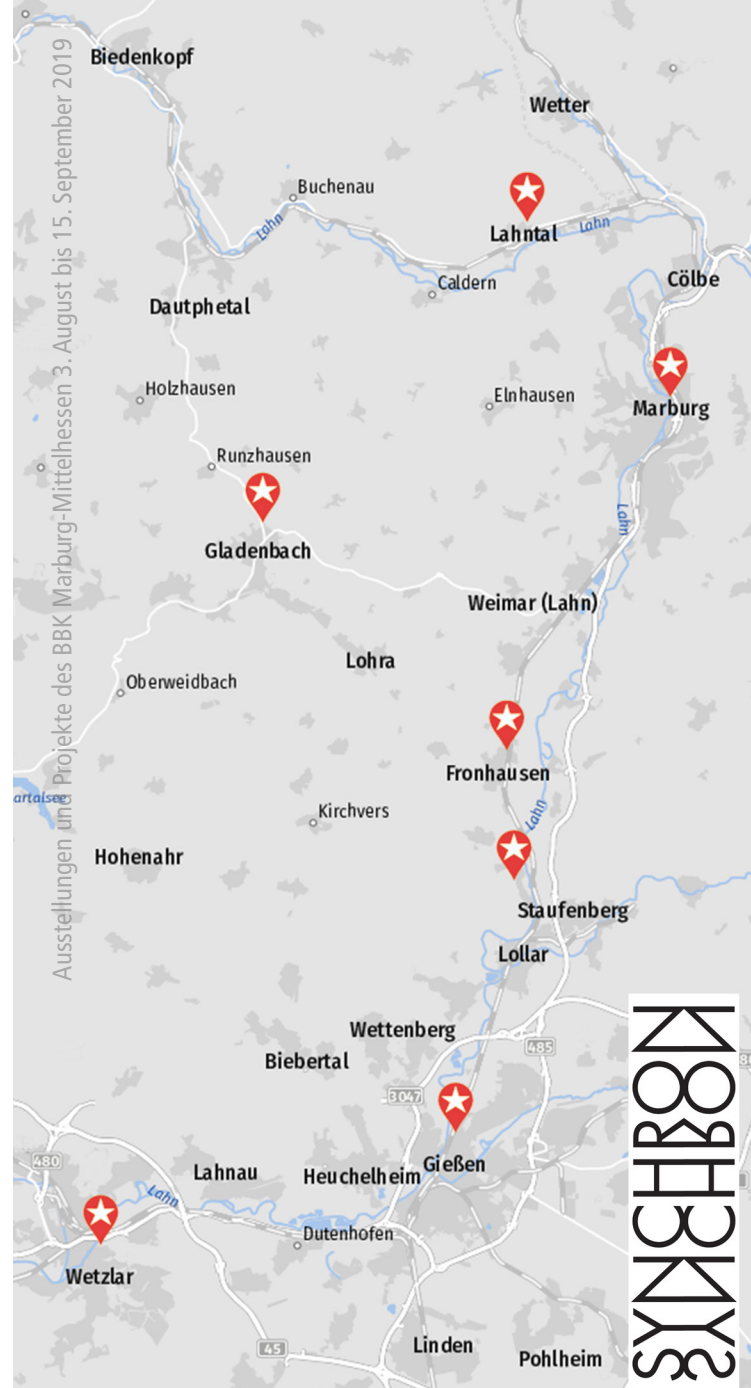

MARBURG – HISTORISCHER SCHWANHOF

Datum: Fr. 13.9.2019, 18:00–20:00 Uhr
Sa. 14.9. / So. 15.9.2019, 15:00–18:00 Uhr
Ort: historischer Schwanhof, Schwanallee 27, 35037 Marburg / eigene Ateliers
Titel der Ausstellung: „Verkopft“
Künstler*innen: Cornelia Altemüller – Mosaik
Sigrun Bennemann – Malerei / Digitalkunst
Renate Brühl – Grafik
Christa Flick – Malerei
Sabine Schock – Malerei
Vernissage: Klangperformance Fr. 13.9.2019, 19:00 Uhr
iXa Clangcunst
neotonales Klangspiel, Titel: „ich ertrag es nicht“

Datum: Fr. 13.9. / Sa. 14.9. / So. 15.9.2019
Titel der Ausstellung: „Vertiefungen“
Künstlerin: Katrin Luchs – Malerei / Zeichnungen / Texte
Ort: Atelier Jan Luke
Finissage: So. 15.9.2019, 17:00 Uhr
Tanz – improvisierte Bewegung im Raum

Datum: Fr. 13.9.2019, 18:00–20:00 Uhr
Sa. 14.9. / So. 15.9.2019, 15:00–18:00 Uhr
Titel der Ausstellung: „Dachbodenfund“
Ort: Dachetage Schwanhof-Ateliers
Künstlerin: Susanne Dilger – Installation

Datum: Fr. 27.9.2019, 18:00 Uhr
Ort: SYNCHRON – Finissage / Abschlussveranstaltung mit Katalogvorstellung
Atelier Jan Luke

Veranstalter: BBK Marburg-Mittelhessen e.V.,
Schulstr. 6, 35037 Marburg
www.bbk-marburg.de
info@bbk-marburg.de

Mit freundlicher Unterstützung von Kultursommer Mittelhessen e.V.,
Stadt Marburg, Stadt Wetzlar, Lutherische Pfarrkirche Marburg,
Hofgut Friedelhausen, Gemeinde Fronhausen (Lahn), Gemeinde Lahntal

Kultursommer
Mittelhessen

SYNCHRON

BBK
MARBURG
MITTELHESSEN

Ausstellungen und Projekte des BBK Marburg-Mittelhessen 3. August bis 15. September 2019

SYNCHRON

Kultursommer
Mittelhessen

BBK
MARBURG
MITTELHESSEN